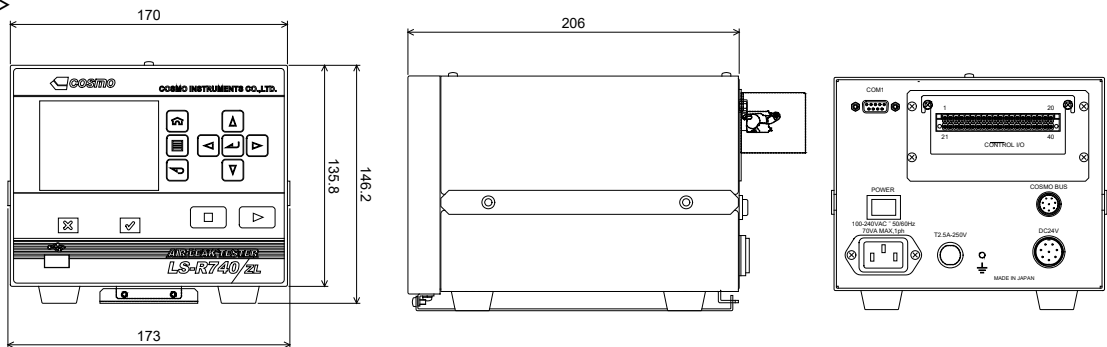

外观图

<控制器>