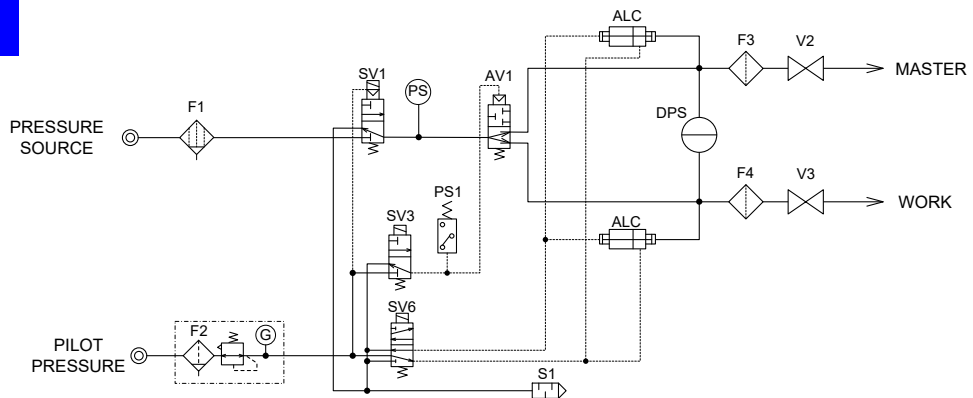

型号

LS-R740ZL- ①②③④

①	测试回路	小容积型	M1K1	微小容积测试品用 ※测漏仪容积: 0.7mL
		中容积型	M3K4	中容积测试品用 ※测漏仪容积: 8.0mL
②	测试压	低压用	L	使用范围 10 ~ 100 kPa
		中压用	M	使用范围 50 ~ 500 kPa
		负压用	V	使用范围 -5 ~ -100 kPa
③	选用	面板装配	P	控制器为面板装配型规格时使用
		接口 NPT	PX1	接口螺丝为 NPT。
		透明尼龙过滤器外壳	RX02	驱动压接口的过滤器外壳为尼龙制品。
④	电线长度指定	装置间电线 3m	S3	标准
		装置间电线 5m	S5	选用
		装置间电线 10m	S10	选用

空气回路图